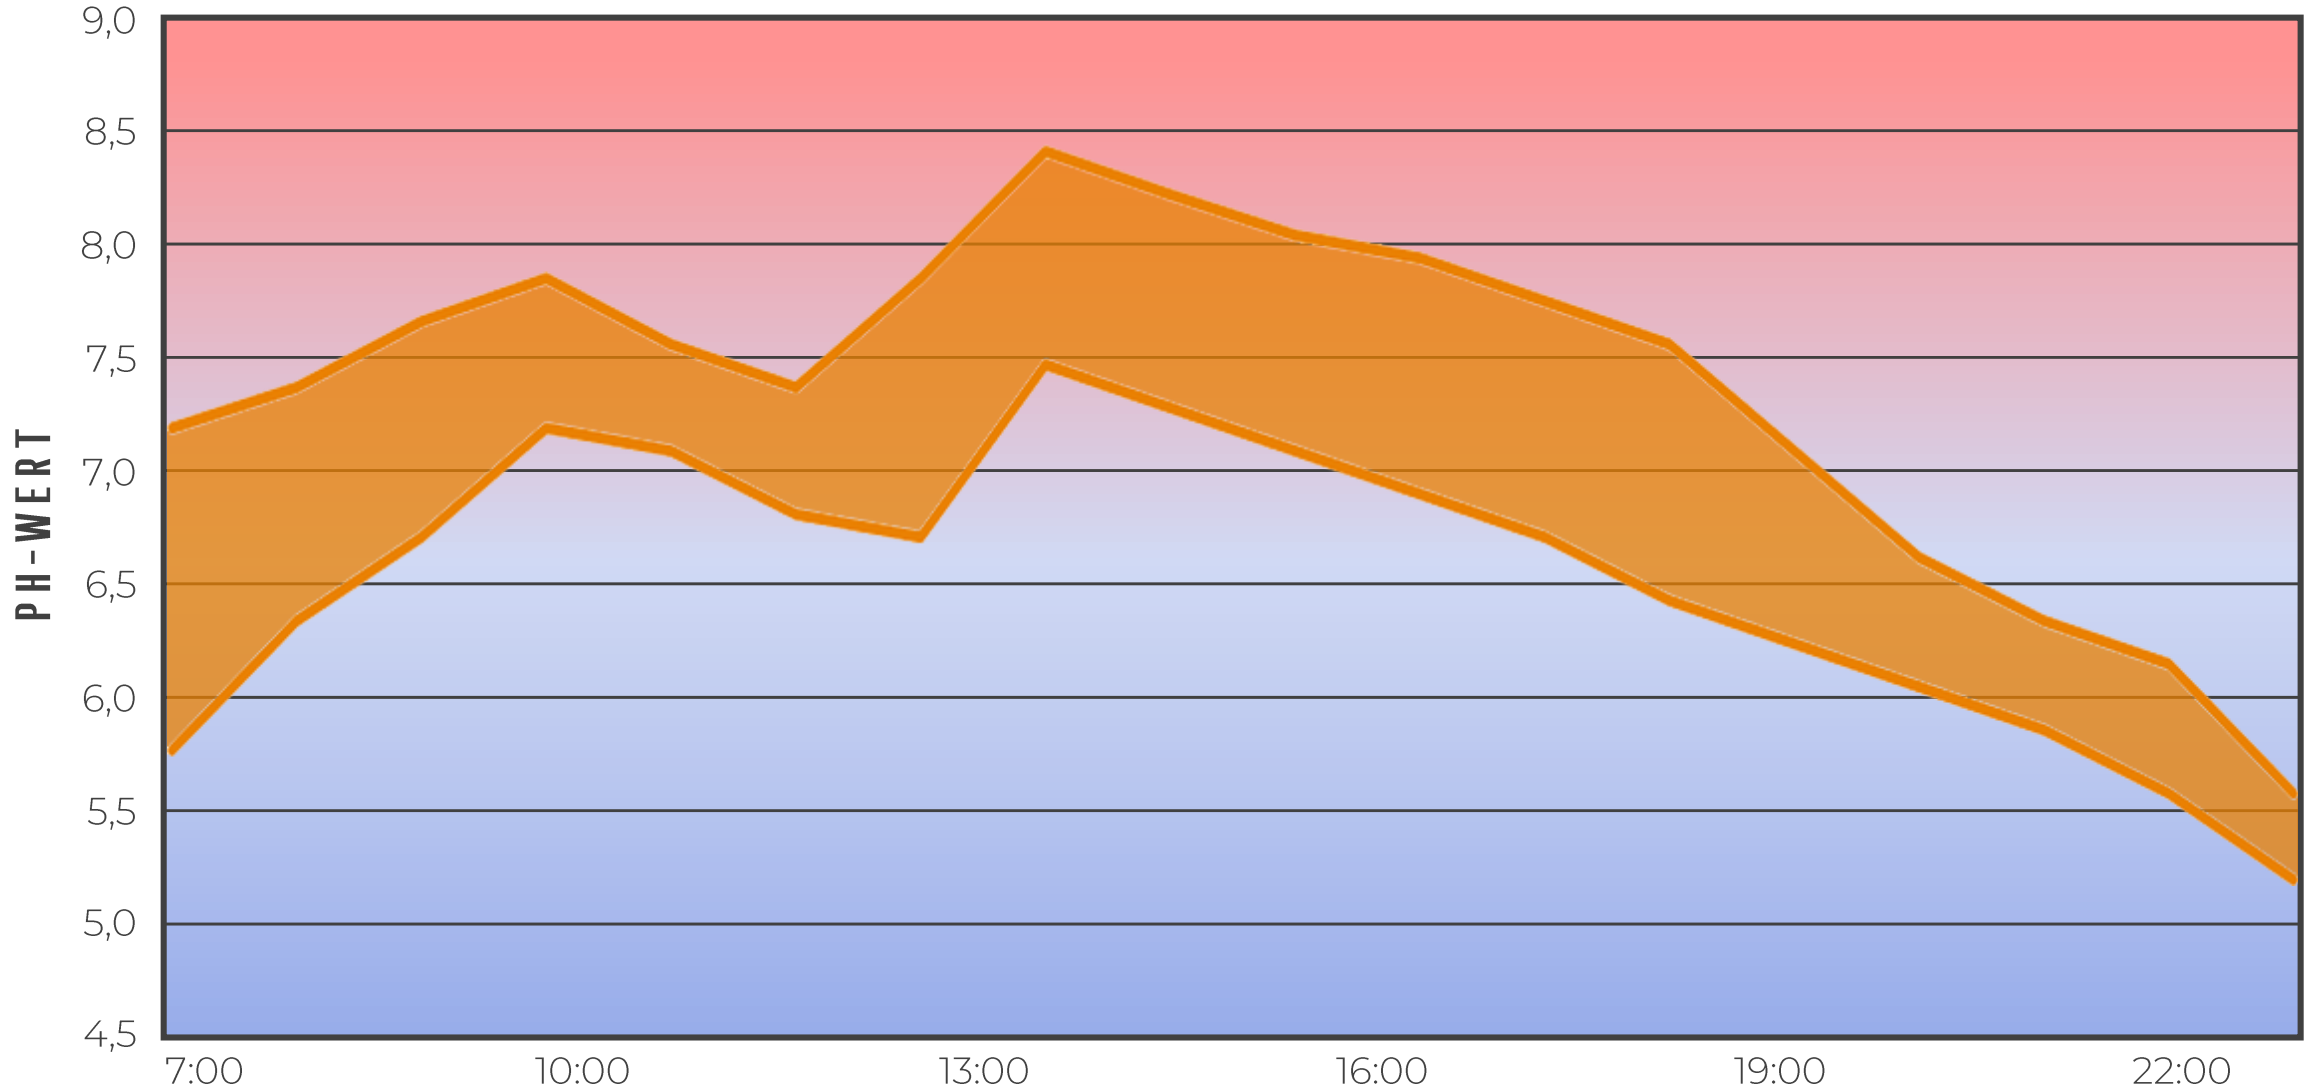

## MUSTERPROFIL ZUR MESSUNG DES URIN-PH-WERTES IM TAGESVERLAUF

Dein Weg zu maßgeschneiderter Ernährung: [www.erfolgdurchernaehrung.de](http://www.erfolgdurchernaehrung.de)

<https://www.facebook.com/ErfolgdurchErnaehrung>